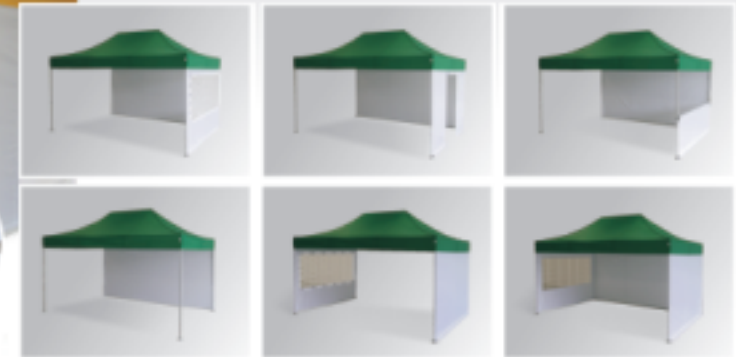

QUALYTENT 8x4m

Modularsystem 6x3m

Servicestation met zeshoektenten

QUALYTENT 6x4m

QUALYTENT 3x3m

Zeshoektent

Ideaal voor al uw evenementen!

De beste kwaliteit direkt van de fabrikant.

60
seconden!

Heeft u nodig om QUALYTENT in - of uit te vouwen.

QUALYTENT, de kwalitatief hoogwaardige vouwtent is zo gebruikersvriendelijk dat iedereen ermee overweg kan.

Ook de QUALYTENT zeshoek kan in 60 seconden opgezet of afgebroken worden.

Accessoires.

Kompleet afsluitbare zijwanden en andere accessoires: Bodemplaten, teleskoopstangen, verbindingsklemmen, regengoten et.

De zijwanden en accessoires worden aangeleverd in een praktische draagtas. Deze draagtas heeft dezelfde kleur als de door u uitgekozen zijwanden. QUALYTENT wordt in een zeer robuuste tas met beschermkap en bevestigingskit geleverd.

Bedrukking

Op aanvraag bedrukken wij ook de daken, volants en zijwanden voor u.

Technische gegevens:

Afmeting	Gewicht	Ingevouwen afmeting
Tent geopend		
3 x 3m	ca.30kg	40 x 40 x 155cm
4,5 x 3m	ca.40kg	40 x 53 x 155cm
6 x 3m	ca.50kg	40 x 68 x 155cm
6 m Ø Hexag.	ca.60kg	59 x 68 x 160cm